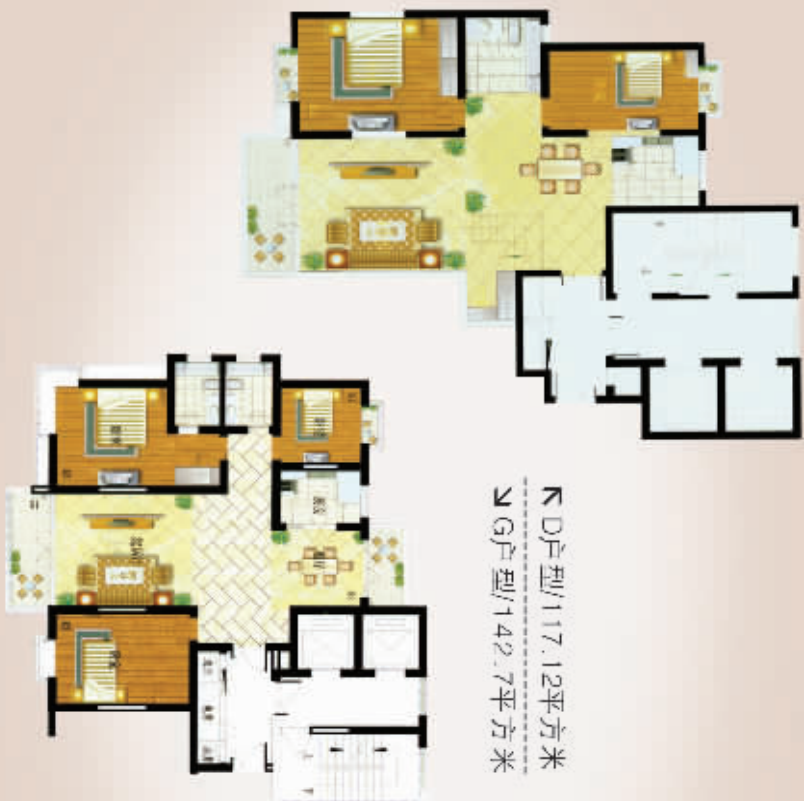

In Discover city
the beautiful housing

Metropolitan Wave Garden
都市水苑/亲水家园

打开门，看见“幸福时光”

在这炎热的夏天，最大的惊喜莫过于都市水苑，即将为您推出的经典户型“幸福时光”，让您的生活变得惬意、自然……

户型特点

- ※主卧朝南，户型紧凑合理，全明设计，南北通透，功能齐备，适合三口之家。
- ※4.2米开间起客厅与转角窗使之尽情享受阳光。
- ※主卧私密性强，大面积厨房与餐厅自然连接。
- ※外挑观景台与整体景观有机结合。