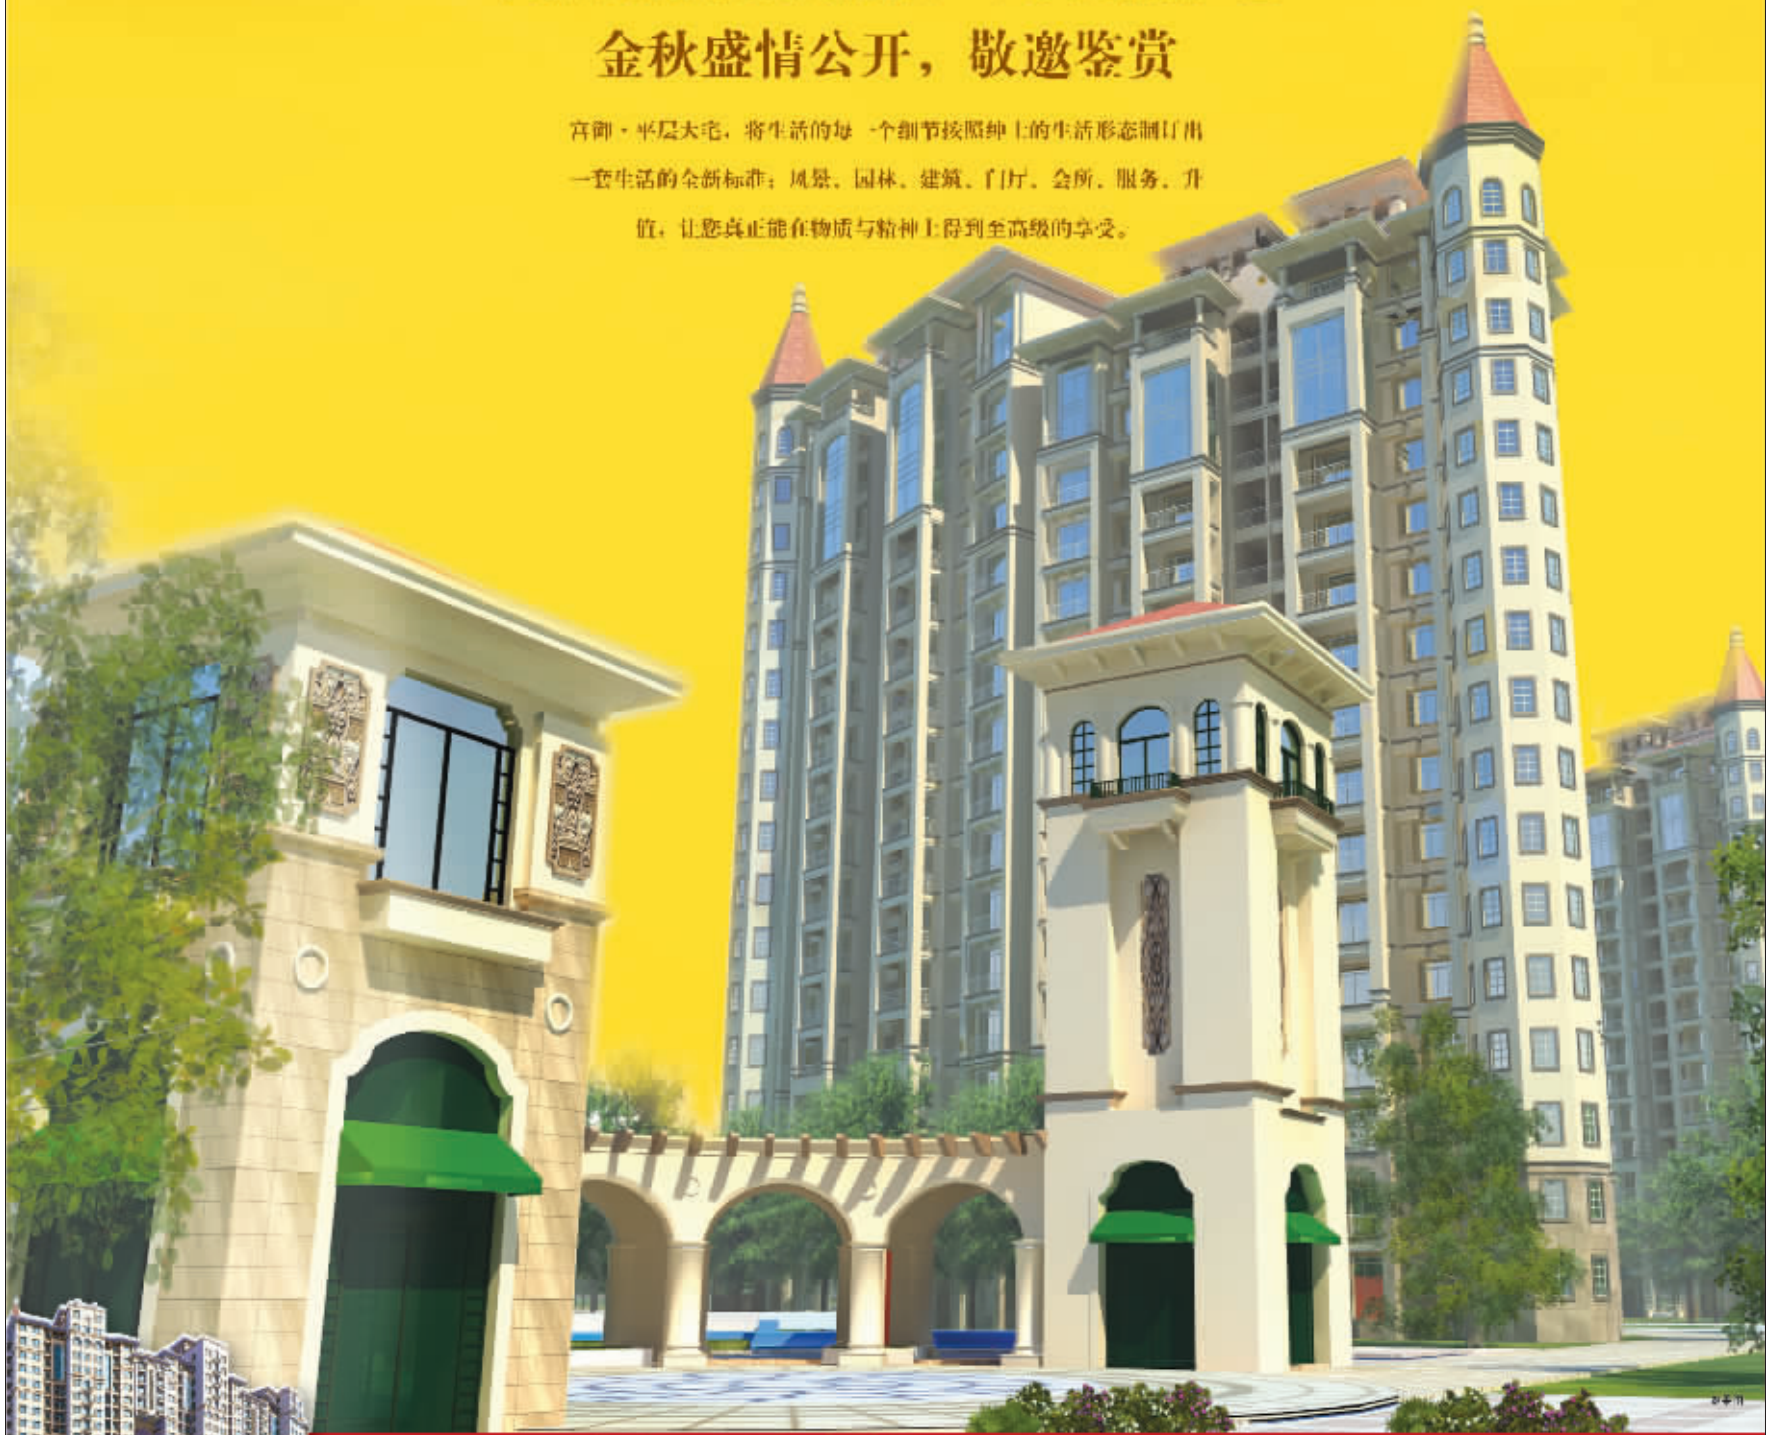

宮御·平层大宅

ROYAL LAKEFRONT

宮御，湖濱國際封藏力作，150座典藏臻品户型

金秋盛情公开，敬邀鉴赏

宮御·平层大宅，将生活的每一个细节按照绅士的生活形态制订出一套生活的全新标准：风景、园林、建筑、厅、会所、服务、升值，让您真正能在物质与精神上得到至高级的享受。

0512-58252888

湖 濱 國 際 · 五 星 會 所

- 醇·品质 细节铸就品质，成就一个阶层的专属标签
- 醇·风景 四大公园，最美的一百在身边
- 醇·建筑 萃取地中海，在建筑中领略生活之美
- 醇·生活 五大功能，畅享科技与人居的完美融合

开发商：张家港新城置业有限公司 建筑设计：美国WY国际设计顾问公司/深圳市建筑设计研究总院
景观设计：香港贝尔高林景观设计有限公司 行销代理：TUSPUR上海同策房产咨询有限公司 物业顾问：新加坡·御城怡安物业