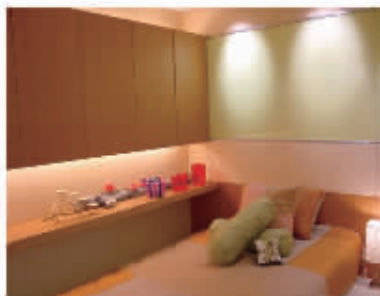

花和树点缀居室田园风光

盛大装饰 我的家

房屋小贴士
 家庭成员: 两口之家
 工程造价: 12万
 主要表现: 处处布满花和树
 装饰公司: 盛大装饰
 整合推广: 张家港伟业营销策划有限公司

处处布满花和树

业主是两个时尚年轻人,最初的构想就是要现代简约型的装修,要轻松惬意。此户到处都有花的踪影。客厅里,电视机背景墙是刻花的壁纸,旁边还摆放着几束彩色的花卉,沙发背景墙的上面也都挂着画有树木花草图案的壁画。餐厅里通过彩色点光源和墙壁上的花式壁画,同客厅也形成了呼应,在这样的餐厅里吃饭多了一些浪漫和享受。两个卧室的窗帘也采用了花色布艺,并且床上也是粉红色的四件套,墙壁上的油漆采用白色偏紫,整体上就形成了轻松的花草世界。

巧妙运用每一寸空间

业主已经入住了半年的时间可是家里仍安排的井井有条。其实这主要就是源于设计师合理的功能划分,并巧妙的利用了每一寸空间。例如原先餐厅的面积比较小,设计师巧妙地把边上的一堵墙做成了酒柜式样的壁龛,显得空间更大。壁龛上一共有九块不同大小的方格,具有九九归一的涵义,也象征圆圆满满。主卧里的储藏室也做了巧妙的处理,最后改成了书房兼储藏室。

电话: 0512-56925068 地址: 市沙洲西路336号 网址: www.shengda2088.cn